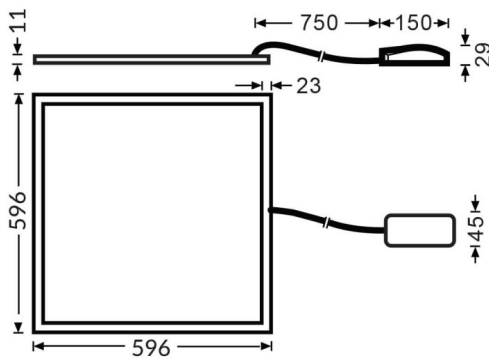

**Dimensions**

**Product dimensions (mm)**                      **596x596x11**

**Scheme**

<b>Product</b>	
<b>Real power (W)</b>	<b>35</b>
<b>Real luminous flux (Lm)</b>	<b>4200</b>
<b>Luminous efficiency (Lm/W)</b>	<b>120</b>
<b>Beam angle (°)</b>	<b>120</b>
<b>Life time (h)</b>	<b>50000h L80B10</b>
<b>IP</b>	<b>20 / 40</b>
<b>Chip Brand</b>	<b>Seoul</b>
<b>Control gear</b>	<b>On-Off</b>
<b>Colour temperature (K)</b>	<b>3000</b>
<b>Colour consistency (SDCM)</b>	<b>SDCM3</b>
<b>CRI</b>	<b>80</b>

**Photometry**